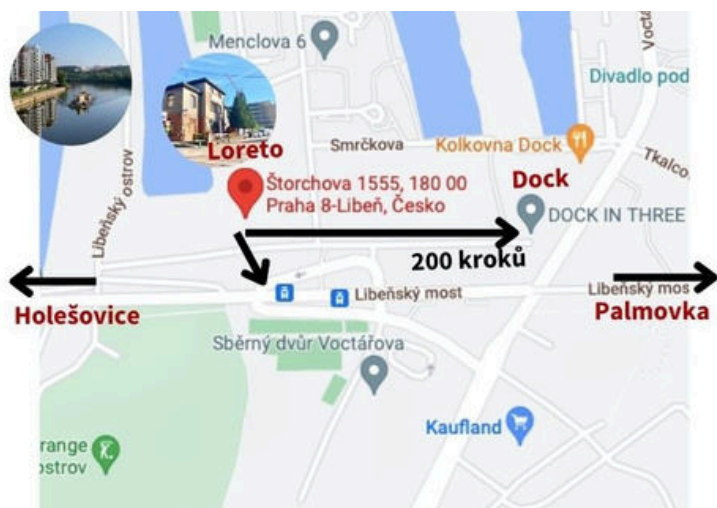

ADRESA - POPIS CESTY

Centrum vzdělávání, terapie a pohybu

CESTA K NÁM

Rohanský ostrov - ul. Štorchova 1555/5
přímo pod Libeňským mostem

Kde nás najdete?

Vchod do Centra Loreto je hnědými dveřmi, u dvou tují, kde je na plotě banner "Loreto". Poté půjdete po hnědých schodech do 1. patra. Na zemi uvidíte kytičky samolepky jako směrovky. Hned vlevo u vstupu je kavárna Zručné dobroty.

Doprava MHD: zastávka tram "Libeňský most", z metra C Vltavská nebo Nádraží Holešovice (4. zastávka) nebo z metra B Palmovka (8 min chůze). Když vystoupíte na zastávce Libeňský most směrem od Holešovic, přejdete na levý chodník a narazíte na schody dolů, které vedou přímo proti domu, kde je Centrum Loreto.

Doprava autem: možnost parkování zdarma u domu a blízkém okolí, přímo pod Libeňským mostem. Pěšky 200 kroků k budovám DOCK, Palmovka, Maniny 10 min

MOŽNOSTI V OKOLÍ CENTRA

Centrum vzdělávání, terapie a pohybu

PARKOVÁNÍ, UBYTOVÁNÍ

Rohanský ostrov - ul. Štorchova 1555/5
přímo pod Libeňským mostem

Parkování: v blízkém okolí centra je parkování zdarma. O víkendu je větší šance na volná místa. Placené parkování na celý den za 200 Kč po dohodě.