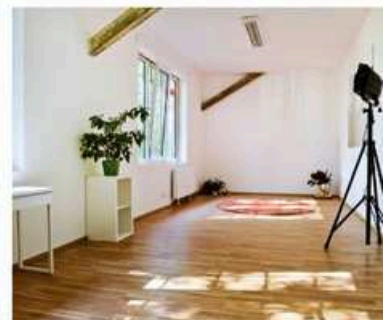

SÁL SMYSLŮ
multifunkční sál
300 m²

HARMONIE
meditační sál
90 m²

RADOST
malý sál
32 m²

SVĚTLO
zrcadlový sál
100 m²

HOJNOST
koučovna/klubovna
52 m²

SALONEK LASKAVOST
plně vybavená kuchyňka
45 m²

ENERGIE
terapeutický obývací
18 m²