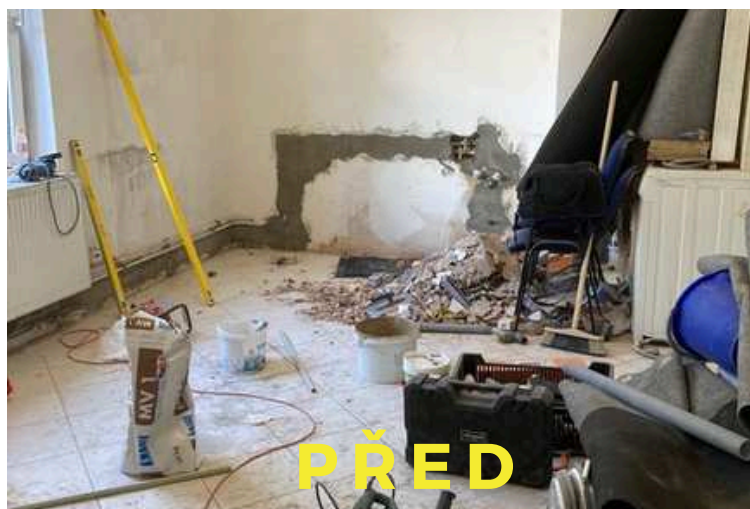

REGENERACE

poradna pro TČM - 15 m²