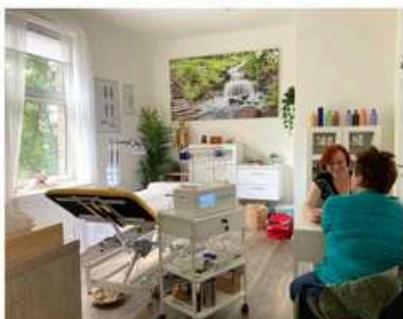

REGENERACE

poradna TČM
15 m²