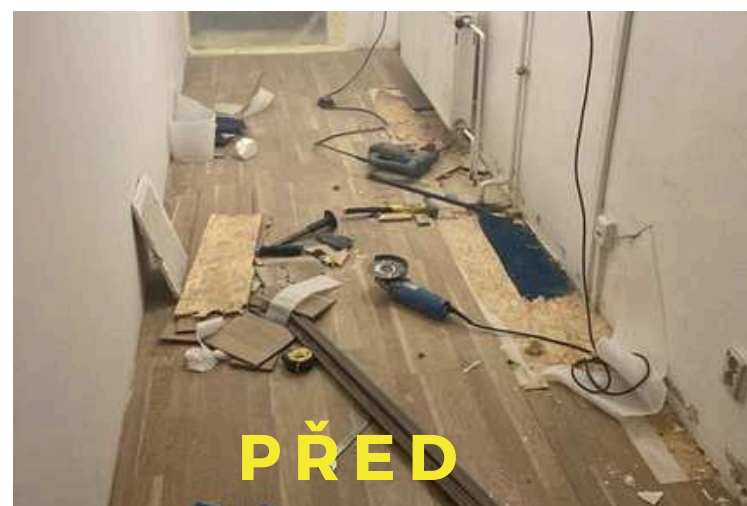

růžová - u Harmonie, bílá - u vstupu
u sálu Smysly, Laskavost, Hojnost

ZÁZEMÍ PRO SALONEK LASKAVOST

SPRCHY, WC, ÚKLID

možnost propojení se sálem Harmonie

MULTIFUNKČNÍ SÁL

SMYSLY

300 m²

KLUBOVNA