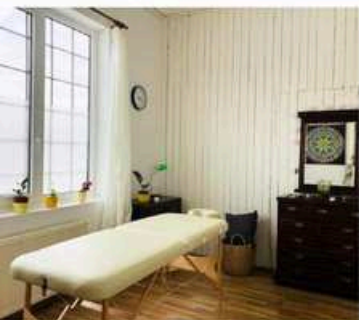

vstupní hala
15 m²

VIZE

malá koučovna
15 m²

RELAX

malý pokoj
13 m²

ENERGIE

terapeutický obývací
18 m²

PLODNOST