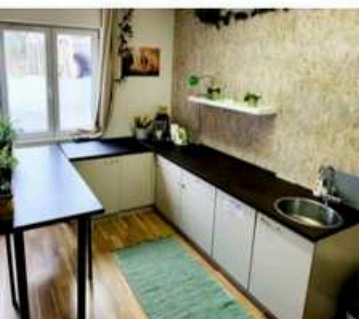

SÁL SMYSLŮ
multifunkční sál
300 m²

HARMONIE
meditační sál
90 m²

RADOST
malý sál
32 m²

SVĚTLO
zrcadlový sál
100 m²

HOJNOST
koučovna/klubovna
52 m²

SALONEK LASKAVOST
plně vybavená kuchyňka
45 m²

ENERGIE
terapeutický obývací
18 m²

PLODNOST
terapeutický sál
32 m²

KUCHYŇKA HOJNOST
plně vybavená
8 m²

KUCHYŇKA SMYSLY
plně vybavená
8 m²

KUCHYŇKA RADOST
plně vybavená
8 m²

KUCHYŇKA SVĚTLO
plně vybavená
15 m²

**PRAHA 8 - ŠTORCHOVA 5
(ZAST. LIBEŇSKÝ MOST U PALMOVKY)**