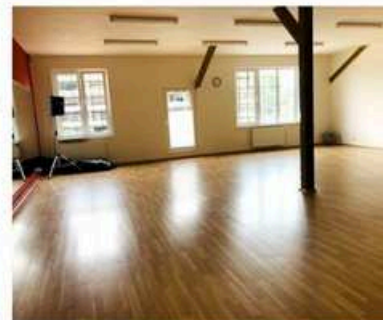

PLÁNY DOMU

prostor upraven dle principů feng-shui

CENTRUM VZDĚLÁVÁNÍ, TERAPIE A POHYBU

VAŠE NOVÉ MÍSTO PRO JEDNORÁZOVÉ I DLOUHODOBÉ AKCE

K PRONÁJMU 4 VELKÉ A 2 MENŠÍ SÁLY + PLNĚ VYBAVENÉ KUCHYŇKY

PRO SKUPINY, ORGANIZACE I FIRMY, FESTIVALY ZA SMLUVNÍ CENY

SÁL SMYSLŮ
multifunkční sál
300 m²

HARMONIE
meditační sál
90 m²

RADOST
malý sál
32 m²

SVĚTLO
zrcadlový sál
100 m²

HOJNOST
koučovna/klubovna
52 m²

SALONEK LASKAVOST
plně vybavená kuchyňka
45 m²

ENERGIE
terapeutický obývací
18 m²