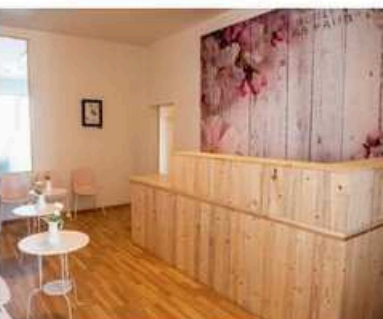

SÁL SMYSLŮ
multifunkční sál
300 m²

HARMONIE
meditační sál
90 m²

RADOST
malý sál
32 m²

SVĚTLO
zrcadlový sál
100 m²

HOJNOST
koučovna/klubovna
52 m²

SALONEK LASKAVOST
plně vybavená kuchyňka
45 m²

ENERGIE
terapeutický obývací
18 m²

PLODNOST
terapeutický sál
32 m²

KUCHYŇKA HOJNOST
plně vybavená
8 m²

KUCHYŇKA SMYSLY
plně vybavená
8 m²

KUCHYŇKA RADOST
plně vybavená
8 m²

KUCHYŇKA SVĚTLO
plně vybavená
15 m²

**PRAHA 8 - ŠTORCHOVA 5
(ZAST. LIBEŇSKÝ MOST U PALMOVKY)**